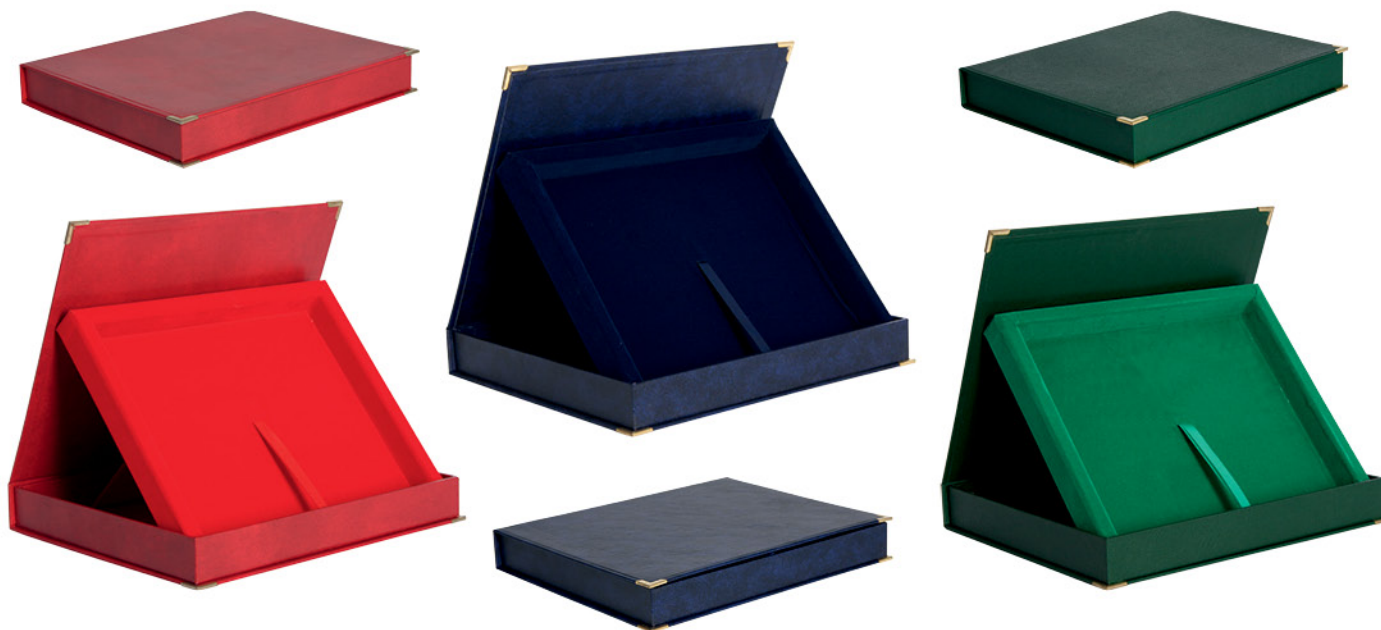

HG425

HG85

HG45

HG225

symbol	wymiary (cm)			
		Dyplom (grawer na materiale)	Dyplom (nadruk LuxorJet na materiale)	Cena dyplomu z etui poziomym
HG425	305x230	-	160,20	207,30
HG424	255x200	-	129,80	171,10
HG423	230x180	-	99,50	138,30
HG422	200x150	-	72,50	108,90
HG85	305x230	160,20	-	207,30
HG84	255x200	129,80	-	171,10
HG83	230x180	99,50	-	138,30
HG82	200x150	72,50	-	108,90
HG45	305x230	160,20	-	207,30
HG44	255x200	129,80	-	171,10
HG43	230x180	99,50	-	138,30
HG42	200x150	72,50	-	108,90
HG225	305x230	160,20	-	207,30
HG224	255x200	129,80	-	171,10
HG223	230x180	99,50	-	138,30
HG222	200x150	72,50	-	108,90