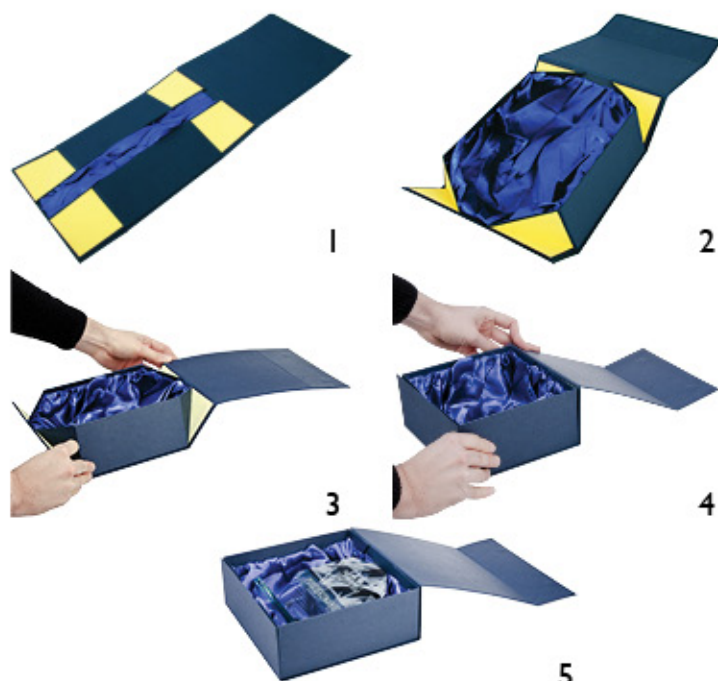

# REALIZACJA KROK PO KROKU

1 Wybierz trofeum  
(wybór z ponad 50 wzorów)

2 Wybierz technikę  
zdobienia trofeum

3 Wybierz etui na trofeum  
(dotyczy modeli bez etui)

**H291/BL**

180x190x85 mm - 26,30zł

**H293/BL**