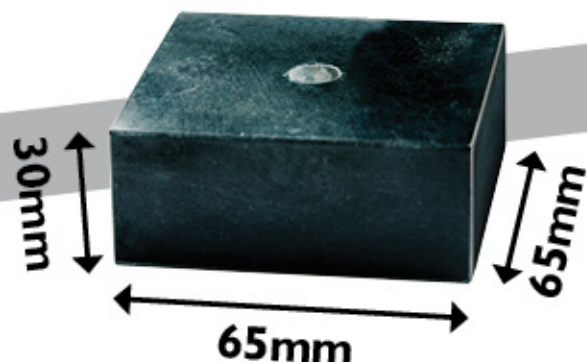

Z LUXORJET

BĄDŹ WYJĄTKOWY !!!

NIEPOWTARZALNY DESIGN

symbol	wysokość (cm)	wielkość zamówienia (szt.)	cena
PX15	<15+3	10-50	35,00
		51-100	27,00
		101 i więcej	22,00

symbol	wysokość (cm)	wielkość zamówienia (szt.)	cena
PX20	<20+3	10-50	39,00
		51-100	35,00
		101 i więcej	29,00

symbol	wysokość (cm)	wielkość zamówienia (szt.)	cena
PX25	<25+3	10-50	46,00
		51-100	42,00
		101 i więcej	35,00

INDYWIDUALNY PROJEKT GRAFICZNY
39,00

*minimalne zamówienie wynosi 10 sztuk

**Figurki sprzedajemy
na postumentach
marmurowych
BMX 6530**